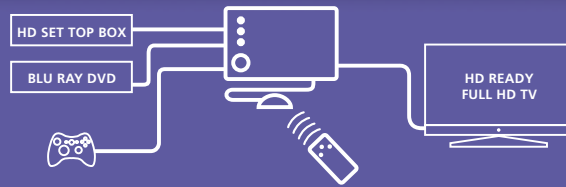

Connect 310™

EN Only one cable to your TV screen!
Switch between the HDMI devices connected

- Suitable for connecting 3 HDMI sources to your TV simultaneously. You just need 1 HDMI input and you never have to switch cables again.
- For connecting a game console like PlayStation and Xbox, Blu-ray Player, satellite receiver and all other HDMI devices.
- Full HD 1080p.
- Switches automatically and/or with remote control.
- With separate IR receiver for operating the switcher when it is placed out of sight.

DE Nur ein einziges Kabel zu Ihrem Fernseher anschließen! Schalten Sie zwischen den angeschlossenen HDMI Geräten

- Geeignet, um 3 HDMI Quellen zugleich an Ihren Fernseher anzuschließen. Sie benötigen nur 1 HDMI Eingang und müssen nie mehr Kabel umschalten.
- Zum Anschließen von Spielcomputern wie PlayStation und Xbox, Blu-ray Spieler, Satellitenempfänger und alle anderen HDMI Geräte.
- Full HD 1080p.
- Schaltet automatisch und/oder mit Fernbedienung.
- Mit individuellem IR Empfänger zur Bedienung des Switches, wenn sich dieser außer Sicht befindet.